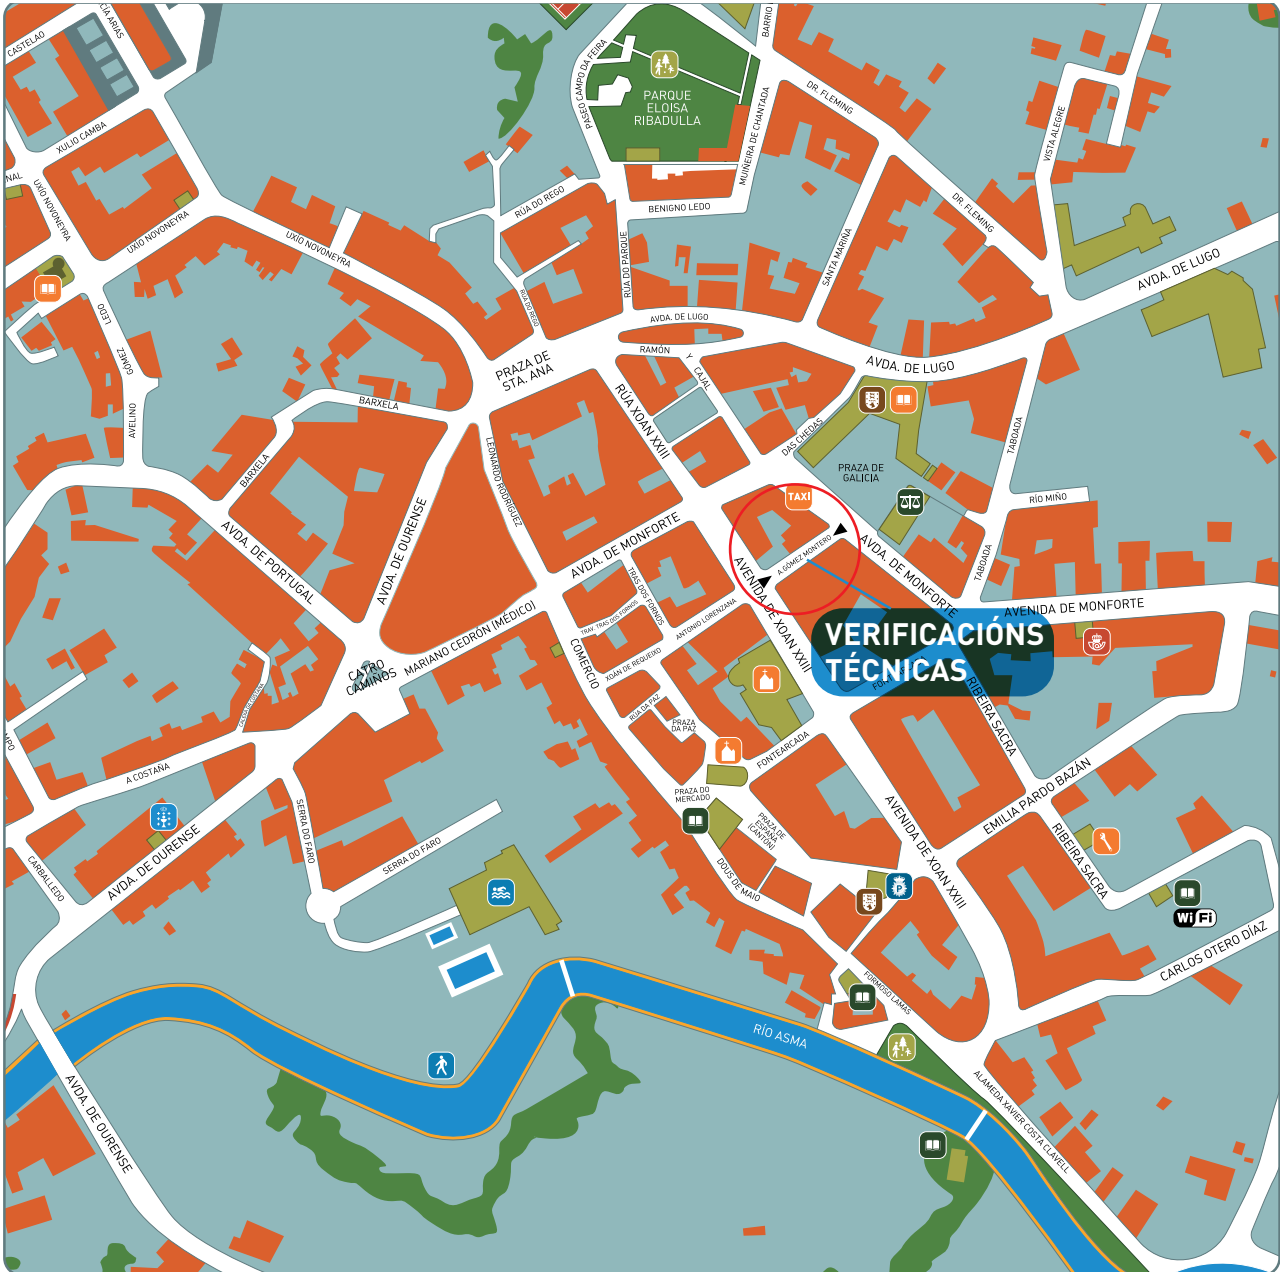

15.- SECRETARÍA DA PROBA:

Casa da Cultura

Verificacións Administrativas, Secretaría da Carreira, Sala de Comisarios Deportivos,
Sala de Comisarios Técnicos e Sala de Prensa.

16.- ZONA DE VERIFICACIÓN TÉCNICA: VERIFICACIÓN TÉCNICA Rúa Anxel Gómez Montero

17.- LOCALIZACIÓN DO PARQUE PECHADO :

PARQUE PECHADO

Avenida de Xoán XXIII